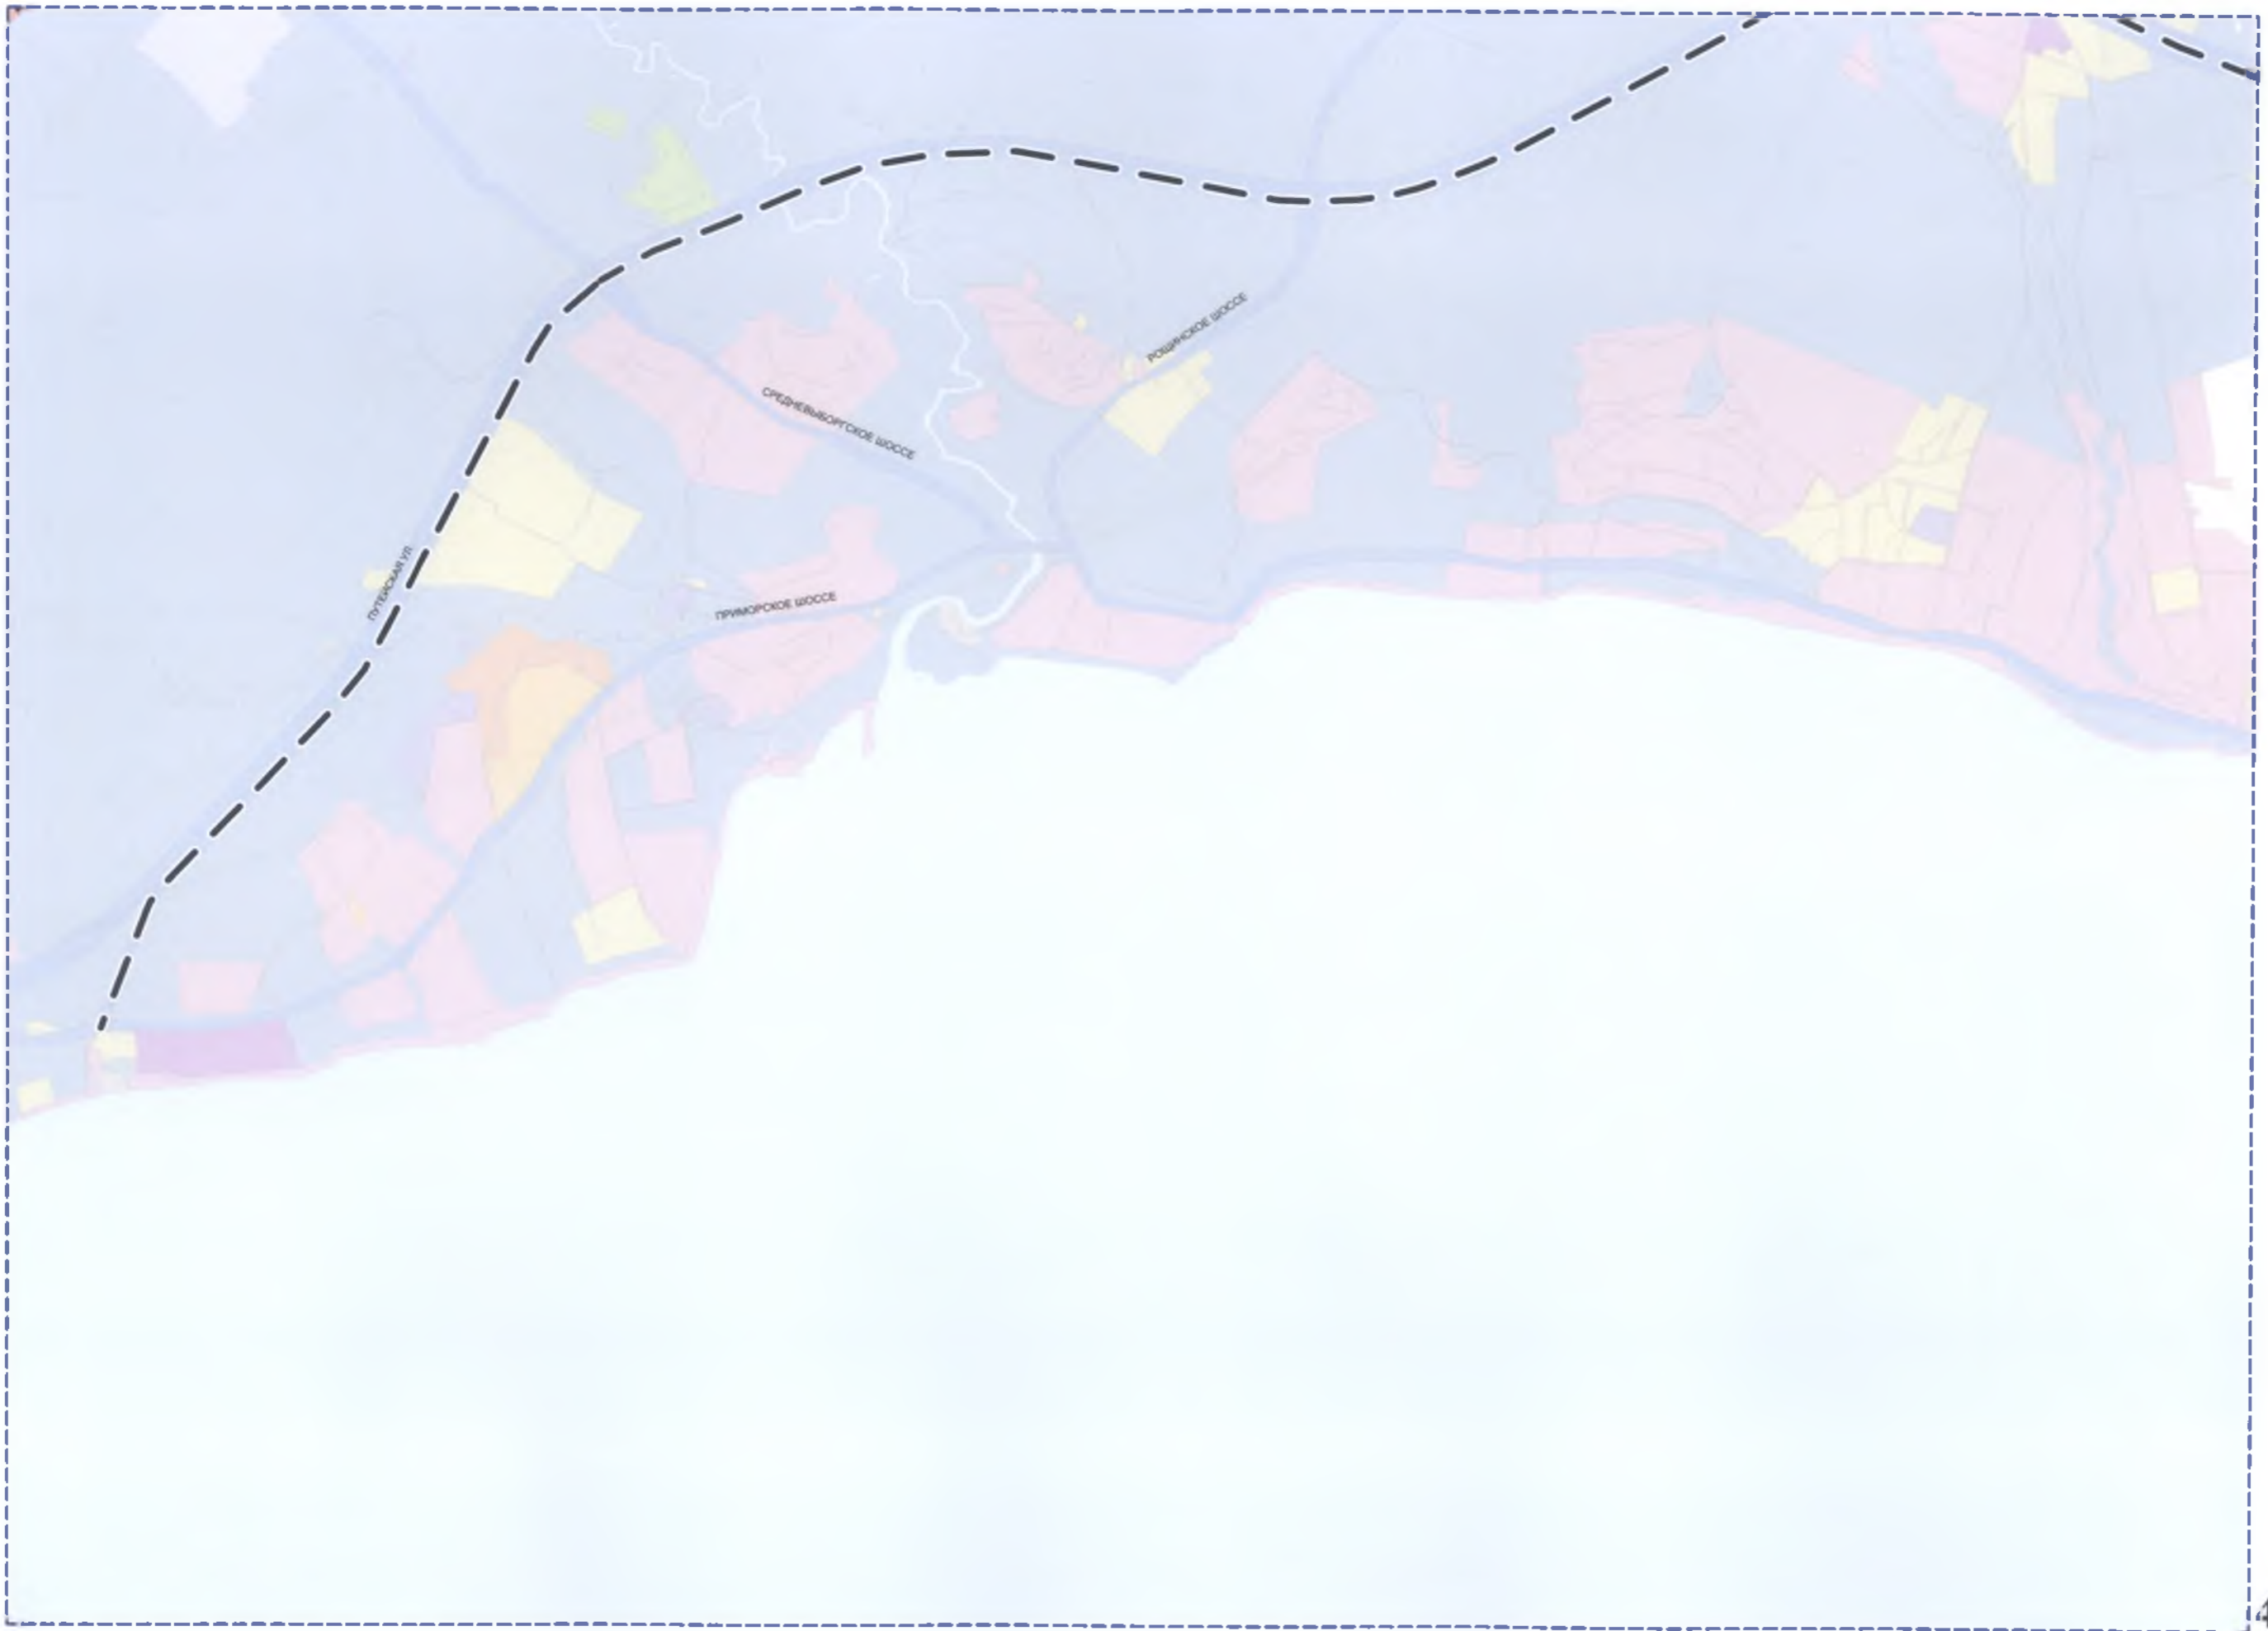

УСЛОВНЫЕ ОБОЗНАЧЕНИЯ

АДМИНИСТРАТИВНЫЕ ГРАНИЦЫ

 граница между Санкт-Петербургом и Ленинградской областью как субъектами Российской Федерации

ОБЪЕКТЫ АВТОМОБИЛЬНЫХ ДОРОГ И УЛИЧНО-ДОРОЖНОЙ СЕТИ

ФЕДЕРАЛЬНОГО ЗНАЧЕНИЯ:

Уточнение местоположения планируемых для размещения объектов регионального значения осуществляется на этапах реализации Генерального плана Санкт-Петербурга в предусмотренном статьей 26 Градостроительного кодекса Российской Федерации порядке.

OLYMPIA 2008

SOFT OBJECTS

оз. Сестрорецкий
разлив

ТАПЕЦКАЯ ГОЛ.

ДЕБАГОРКОЕ ГОЩЕ